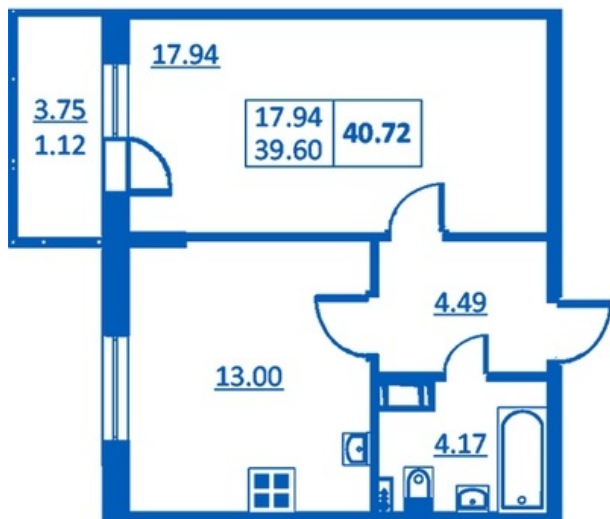

Номер 258 Корпус 5.4

Этаж	5
Общая площадь	40.72 м ²
Жилая площадь	17.94 м ²
Кухня	13.00 м ²
Балкон	3.75 м ²
Цена	