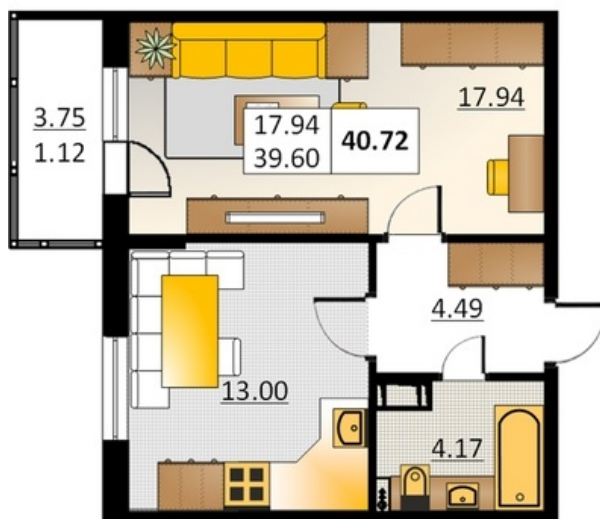

Номер 258 Корпус 5.4

Этаж	5
Общая площадь	40.72 м ²
Жилая площадь	17.94 м ²
Кухня	13.00 м ²
Балкон	3.75 м ²
Цена	