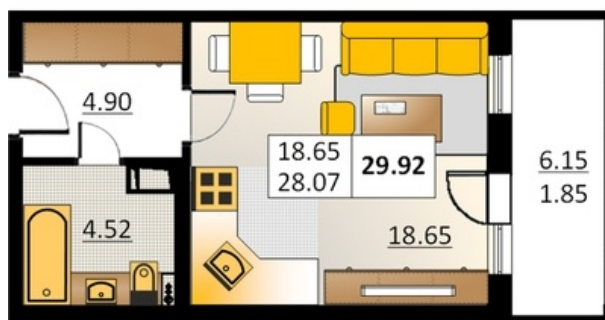

Номер 238      Корпус 5.4

Этаж	3
Общая площадь	29.92 м <sup>2</sup>
Жилая площадь	18.65 м <sup>2</sup>
Кухня	0,0 м <sup>2</sup>
Балкон	6.15 м <sup>2</sup>
Цена	