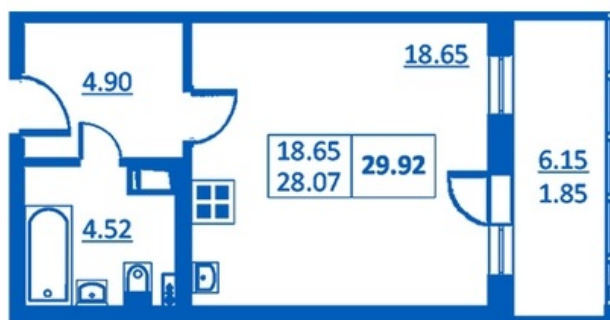

Номер 238      Корпус 5.4

Этаж	3
Общая площадь	29.92 м <sup>2</sup>
Жилая площадь	18.65 м <sup>2</sup>
Кухня	0,0 м <sup>2</sup>
Балкон	6.15 м <sup>2</sup>
Цена	