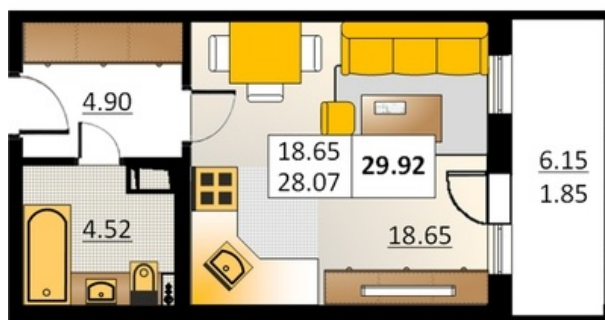

Номер 246 Корпус 5.4

Этаж	4
Общая площадь	29.92 м ²
Жилая площадь	18.65 м ²
Кухня	0,0 м ²
Балкон	6.15 м ²
Цена	