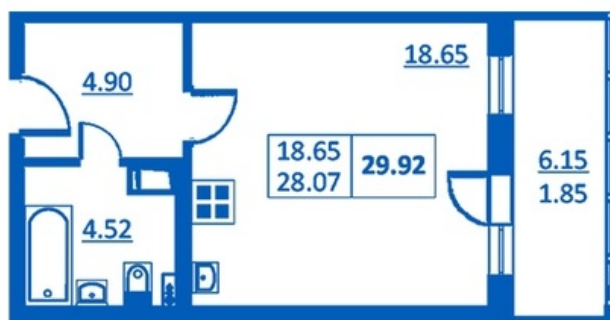

Номер 246 Корпус 5.4

Этаж	4
Общая площадь	29.92 м ²
Жилая площадь	18.65 м ²
Кухня	0,0 м ²
Балкон	6.15 м ²
Цена	