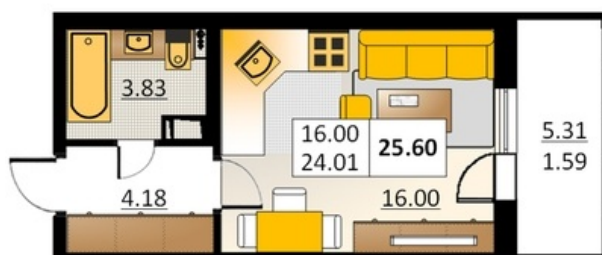

Номер 239 Корпус 5.4

Этаж	3
Общая площадь	25.6 м²
Жилая площадь	16.00 м²
Кухня	0,0 м²
Балкон	5.31 м²
Цена	