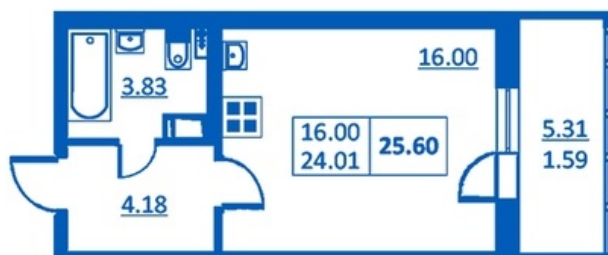

Номер 239 Корпус 5.4

Этаж	3
Общая площадь	25.6 м²
Жилая площадь	16.00 м²
Кухня	0,0 м²
Балкон	5.31 м²
Цена	