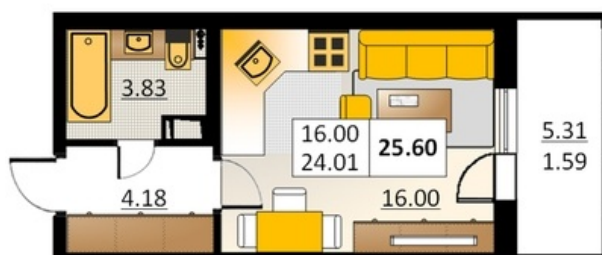

Номер 255      Корпус 5.4

Этаж	5
Общая площадь	25.6 м <sup>2</sup>
Жилая площадь	16.00 м <sup>2</sup>
Кухня	0,0 м <sup>2</sup>
Балкон	5.31 м <sup>2</sup>
Цена	