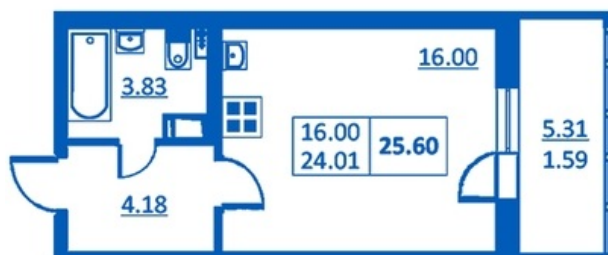

Номер 255      Корпус 5.4

Этаж	5
Общая площадь	25.6 м <sup>2</sup>
Жилая площадь	16.00 м <sup>2</sup>
Кухня	0,0 м <sup>2</sup>
Балкон	5.31 м <sup>2</sup>
Цена	