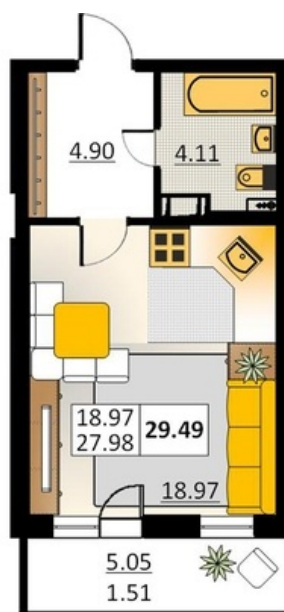

Номер 8 Корпус 5.5

Этаж	2
Общая площадь	27.98 м ²
Жилая площадь	18.97 м ²
Кухня	0,0 м ²
Балкон	0,0 м ²
Цена	