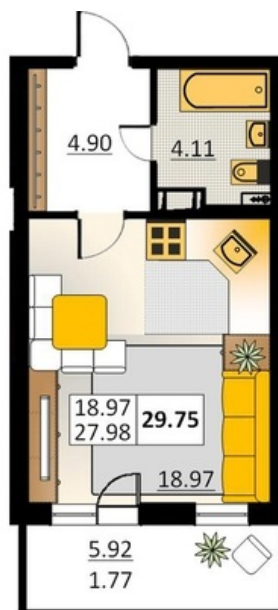

Номер 13      Корпус 5.5

Этаж	<b>3</b>
Общая площадь	<b>27.98 м<sup>2</sup></b>
Жилая площадь	<b>18.97 м<sup>2</sup></b>
Кухня	<b>0,0 м<sup>2</sup></b>
Балкон	<b>0,0 м<sup>2</sup></b>
Цена	