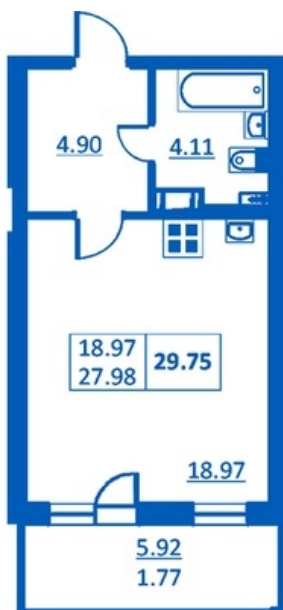

Номер 13      Корпус 5.5

Этаж	<b>3</b>
Общая площадь	<b>27.98 м<sup>2</sup></b>
Жилая площадь	<b>18.97 м<sup>2</sup></b>
Кухня	<b>0,0 м<sup>2</sup></b>
Балкон	<b>0,0 м<sup>2</sup></b>
Цена	