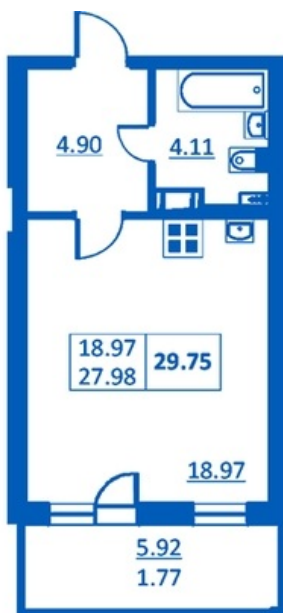

Номер 23 Корпус 5.5

Этаж	5
Общая площадь	27.98 м ²
Жилая площадь	18.97 м ²
Кухня	0,0 м ²
Балкон	0,0 м ²
Цена	