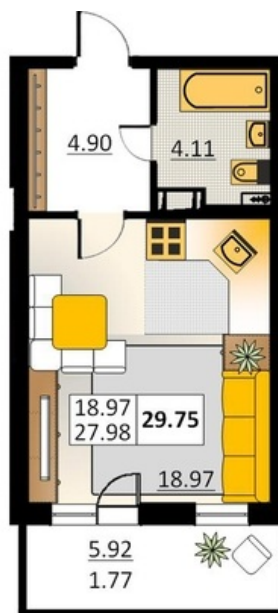

Номер 23 Корпус 5.5

Этаж	5
Общая площадь	27.98 м ²
Жилая площадь	18.97 м ²
Кухня	0,0 м ²
Балкон	0,0 м ²
Цена	