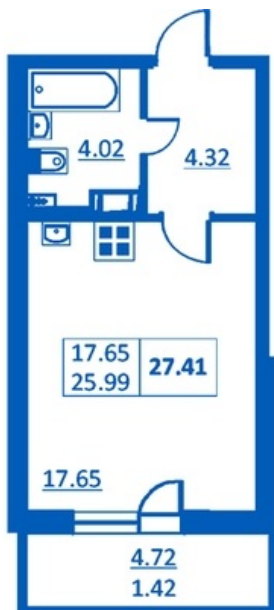

Номер 24 Корпус 5.5

Этаж	5
Общая площадь	25.99 м ²
Жилая площадь	17.65 м ²
Кухня	0,0 м ²
Балкон	0,0 м ²
Цена	