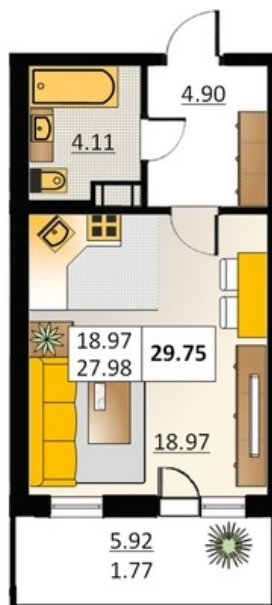

Номер 88 Корпус 5.5

Этаж	3
Общая площадь	29.75 м²
Жилая площадь	18.97 м²
Кухня	0,0 м²
Балкон	0,0 м²
Цена	