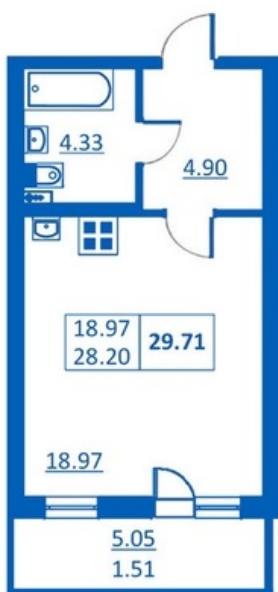

Номер 88 Корпус 5.5

Этаж	3
Общая площадь	29.75 м²
Жилая площадь	18.97 м²
Кухня	0,0 м²
Балкон	0,0 м²
Цена	