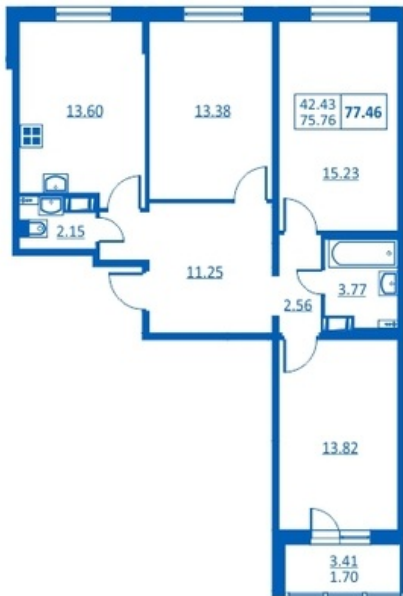

Номер 35 Корпус 5.5

Этаж	2
Общая площадь	75.76 м²
Жилая площадь	13,38;15,23;13,82 м²
Кухня	13.6 м²
Балкон	0,0 м²
Цена	8 497 362