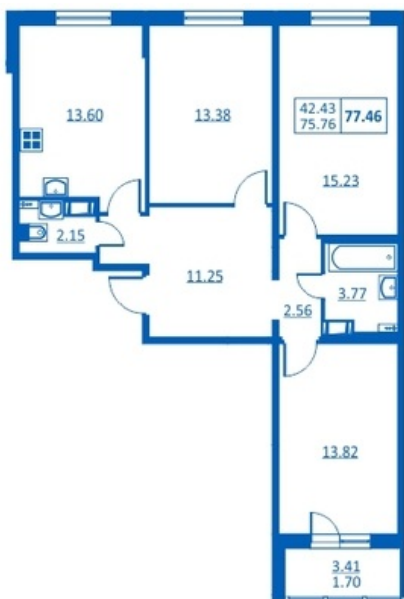

Номер 45      Корпус 5.5

Этаж	<b>4</b>
Общая площадь	<b>75.76 м<sup>2</sup></b>
Жилая площадь	<b>13,38;15,23;13,82 м<sup>2</sup></b>
Кухня	<b>13.6 м<sup>2</sup></b>
Балкон	<b>0,0 м<sup>2</sup></b>
Цена	