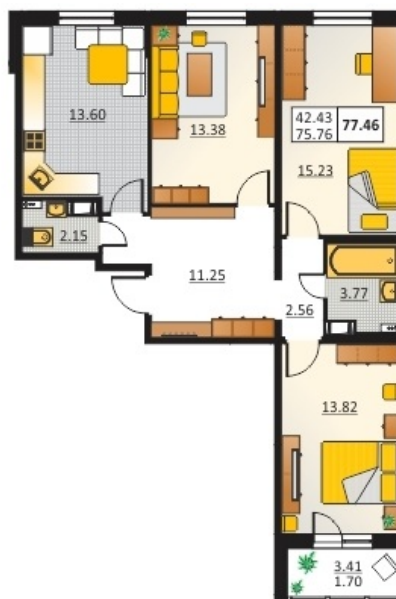

Номер 45      Корпус 5.5

Этаж	<b>4</b>
Общая площадь	<b>75.76 м<sup>2</sup></b>
Жилая площадь	<b>13,38;15,23;13,82 м<sup>2</sup></b>
Кухня	<b>13.6 м<sup>2</sup></b>
Балкон	<b>0,0 м<sup>2</sup></b>
Цена	