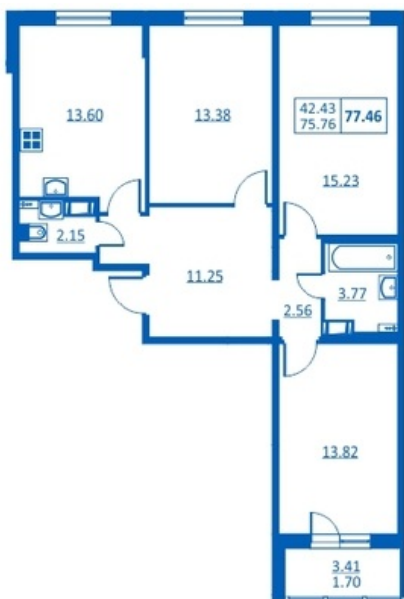

Номер 50 Корпус 5.5

Этаж	5
Общая площадь	75.76 м ²
Жилая площадь	13,38;15,23;13,82 м ²
Кухня	13.6 м ²
Балкон	0,0 м ²
Цена	