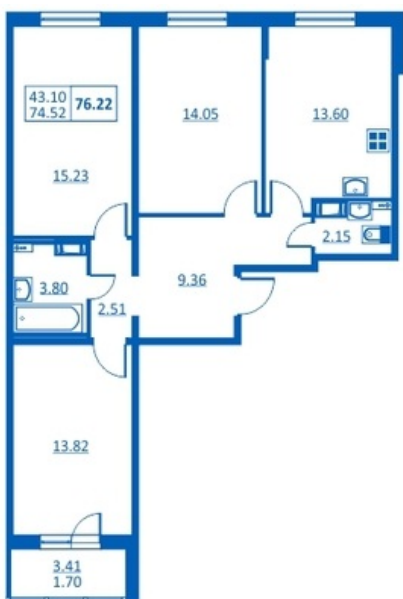

Номер 60      Корпус 5.5

Этаж	2
Общая площадь	74.52 м <sup>2</sup>
Жилая площадь	14,05;15,23;13,82 м <sup>2</sup>
Кухня	13.6 м <sup>2</sup>
Балкон	0,0 м <sup>2</sup>
Цена	