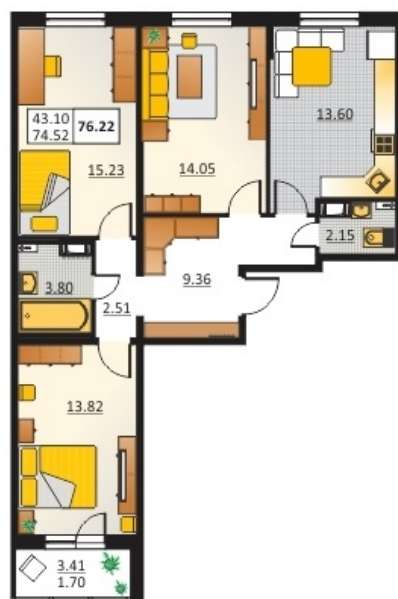

Номер 60      Корпус 5.5

Этаж	2
Общая площадь	74.52 м <sup>2</sup>
Жилая площадь	14,05;15,23;13,82 м <sup>2</sup>
Кухня	13.6 м <sup>2</sup>
Балкон	0,0 м <sup>2</sup>
Цена	