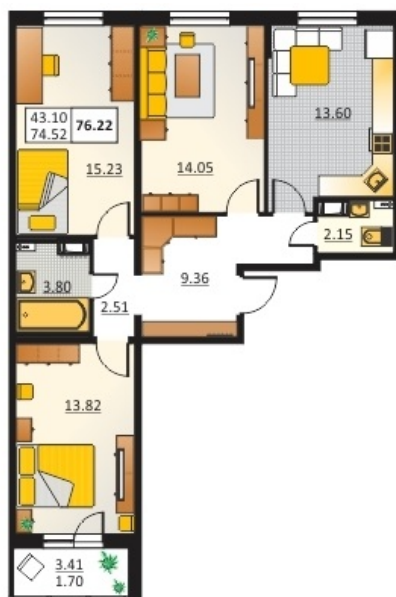

Номер 65

Корпус 5.5

Этаж	3
Общая площадь	74.52 м <sup>2</sup>
Жилая площадь	14,05;15,23;13,82 м <sup>2</sup>
Кухня	13.6 м <sup>2</sup>
Балкон	0,0 м <sup>2</sup>
Цена	