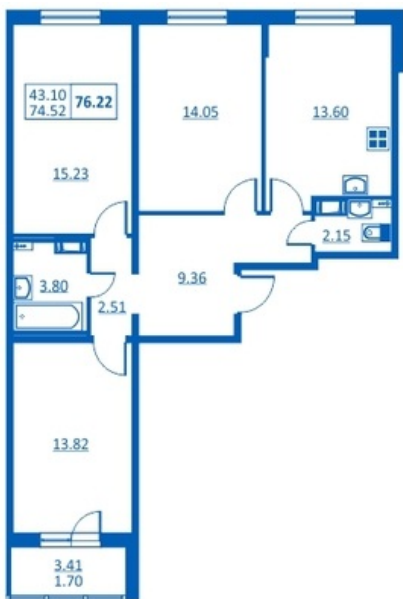

Номер 65 Корпус 5.5

Этаж	3
Общая площадь	74.52 м²
Жилая площадь	14,05;15,23;13,82 м²
Кухня	13.6 м²
Балкон	0,0 м²
Цена	