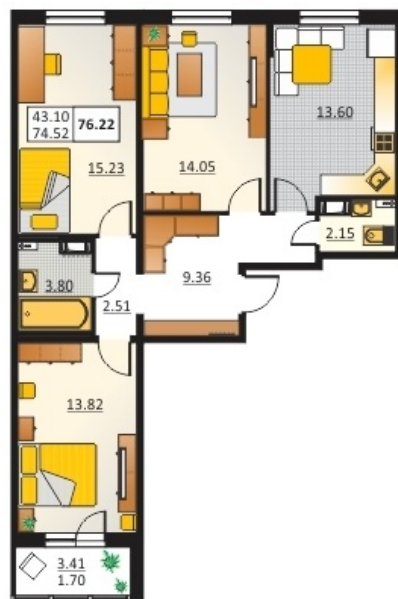

Номер 65 Корпус 5.5

Этаж	3
Общая площадь	74.52 м²
Жилая площадь	14,05;15,23;13,82 м²
Кухня	13.6 м²
Балкон	0,0 м²
Цена	