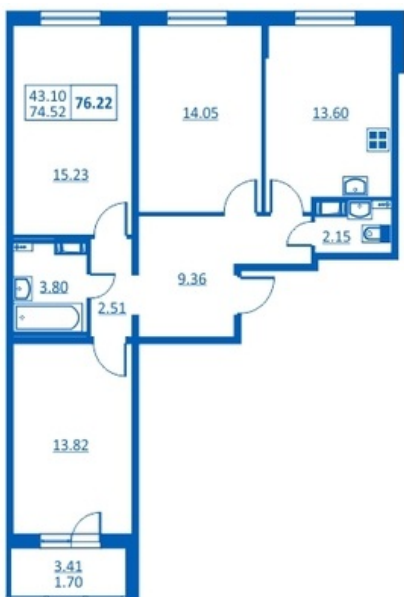

Номер 65

Корпус 5.5

Этаж	3
Общая площадь	74.52 м <sup>2</sup>
Жилая площадь	14,05;15,23;13,82 м <sup>2</sup>
Кухня	13.6 м <sup>2</sup>
Балкон	0,0 м <sup>2</sup>
Цена	