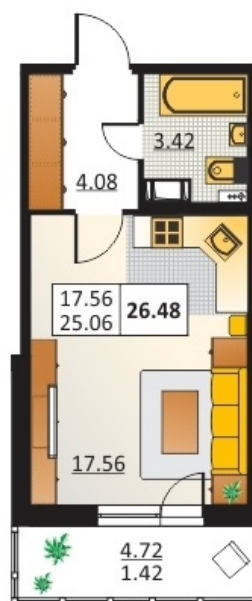

Номер 32 Корпус 5.5

Этаж	2
Общая площадь	25.06 м²
Жилая площадь	17.56 м²
Кухня	0,0 м²
Балкон	0,0 м²
Цена	