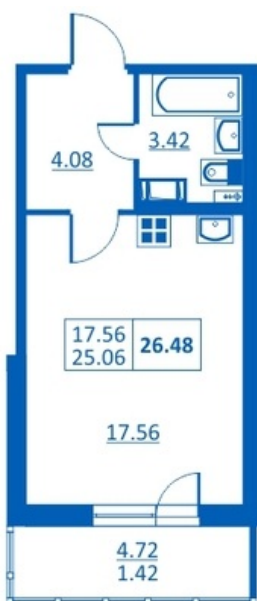

Номер 32 Корпус 5.5

Этаж	2
Общая площадь	25.06 м²
Жилая площадь	17.56 м²
Кухня	0,0 м²
Балкон	0,0 м²
Цена	