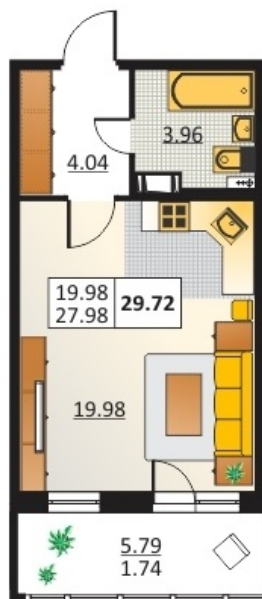

Номер 38      Корпус 5.5

Этаж	<b>3</b>
Общая площадь	<b>27.98 м<sup>2</sup></b>
Жилая площадь	<b>19.98 м<sup>2</sup></b>
Кухня	<b>0,0 м<sup>2</sup></b>
Балкон	<b>0,0 м<sup>2</sup></b>
Цена	