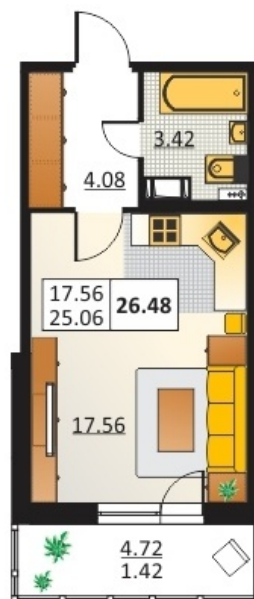

Номер 42 Корпус 5.5

Этаж	4
Общая площадь	25.06 м²
Жилая площадь	17.56 м²
Кухня	0,0 м²
Балкон	0,0 м²
Цена	