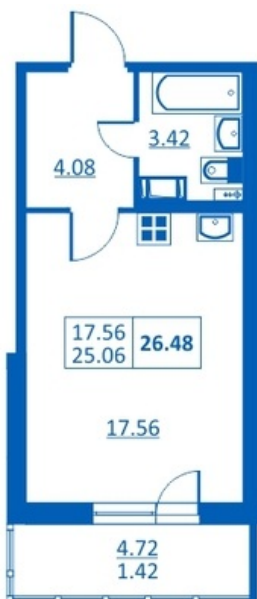

Номер 42 Корпус 5.5

Этаж	4
Общая площадь	25.06 м²
Жилая площадь	17.56 м²
Кухня	0,0 м²
Балкон	0,0 м²
Цена	