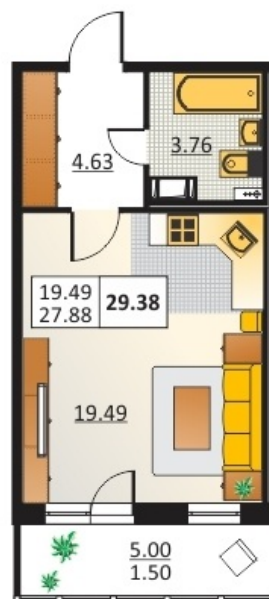

Номер 58      Корпус 5.5

Этаж	<b>2</b>
Общая площадь	<b>27.88 м<sup>2</sup></b>
Жилая площадь	<b>19.49 м<sup>2</sup></b>
Кухня	<b>0,0 м<sup>2</sup></b>
Балкон	<b>0,0 м<sup>2</sup></b>
Цена	