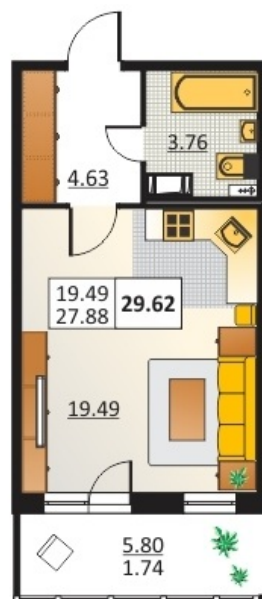

Номер 68      Корпус 5.5

Этаж	<b>4</b>
Общая площадь	<b>27.88 м<sup>2</sup></b>
Жилая площадь	<b>19.49 м<sup>2</sup></b>
Кухня	<b>0,0 м<sup>2</sup></b>
Балкон	<b>0,0 м<sup>2</sup></b>
Цена	