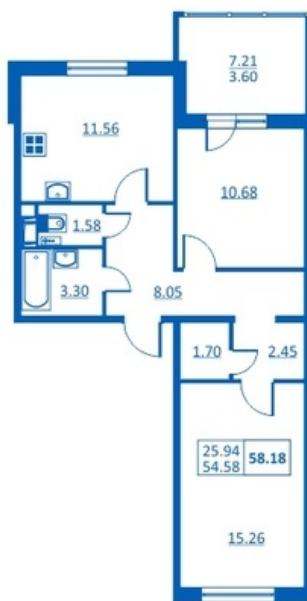

Номер 66      Корпус 5.5

Этаж	<b>4</b>
Общая площадь	<b>54.58 м<sup>2</sup></b>
Жилая площадь	<b>10,68;15,26 м<sup>2</sup></b>
Кухня	<b>11.56 м<sup>2</sup></b>
Балкон	<b>0,0 м<sup>2</sup></b>
Цена	