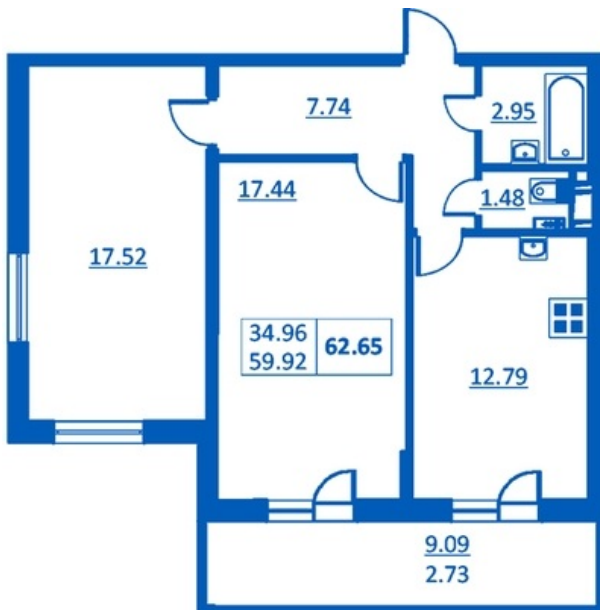

Номер 12      Корпус 5.5

Этаж	<b>3</b>
Общая площадь	<b>59.92 м<sup>2</sup></b>
Жилая площадь	<b>17,52; 17,44 м<sup>2</sup></b>
Кухня	<b>12.79 м<sup>2</sup></b>
Балкон	<b>0,0 м<sup>2</sup></b>
Цена	