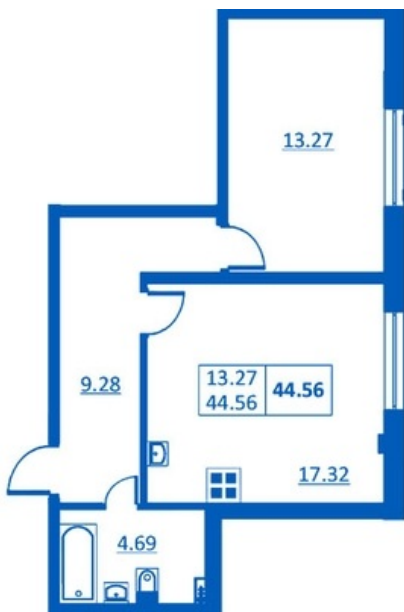

Номер 155

Корпус 5.1

|               |                      |
|---------------|----------------------|
| Этаж          | 1                    |
| Общая площадь | 44.56 м <sup>2</sup> |
| Жилая площадь | 13.27 м <sup>2</sup> |
| Кухня         | 17.32 м <sup>2</sup> |
| Балкон        | нет м <sup>2</sup>   |
| Цена          |                      |