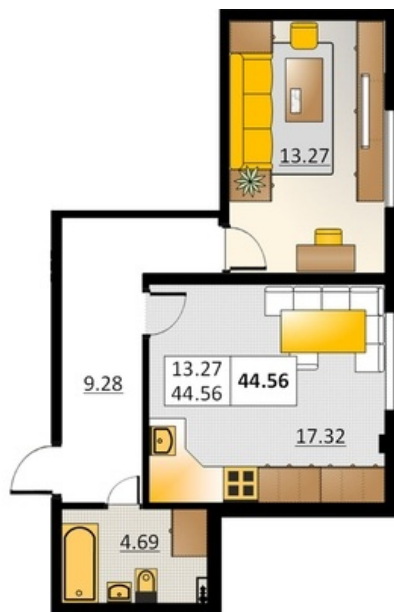

Номер 155

Корпус 5.1

|               |                      |
|---------------|----------------------|
| Этаж          | 1                    |
| Общая площадь | 44.56 м <sup>2</sup> |
| Жилая площадь | 13.27 м <sup>2</sup> |
| Кухня         | 17.32 м <sup>2</sup> |
| Балкон        | нет м <sup>2</sup>   |
| Цена          |                      |