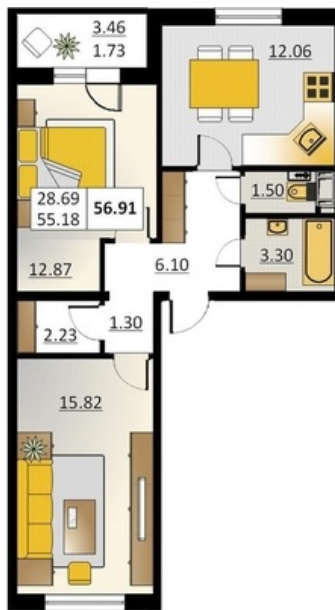

Номер 128

Корпус 5.2

| | |
|---------------|----------------------|
| Этаж | 2 |
| Общая площадь | 56.91 м ² |
| Жилая площадь | 28.69 м ² |
| Кухня | 12.06 м ² |
| Балкон | 3.46 м ² |
| Цена | |