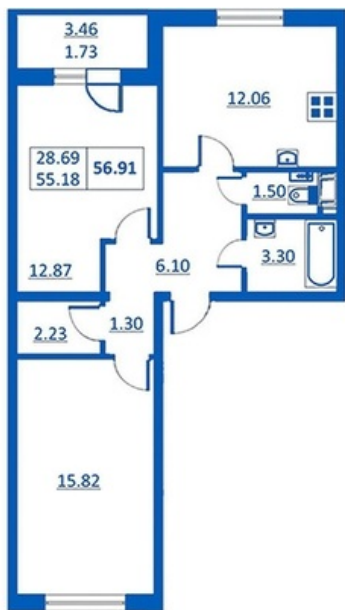

Номер 128

Корпус 5.2

| | |
|---------------|----------------------|
| Этаж | 2 |
| Общая площадь | 56.91 м ² |
| Жилая площадь | 28.69 м ² |
| Кухня | 12.06 м ² |
| Балкон | 3.46 м ² |
| Цена | |