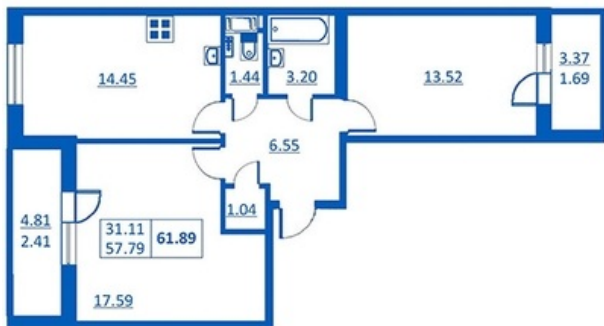

Номер 226      Корпус 5.2

Этаж	2
Общая площадь	61.89 м <sup>2</sup>
Жилая площадь	31.11 м <sup>2</sup>
Кухня	14.45 м <sup>2</sup>
Балкон	4.81 + 3.37 м <sup>2</sup>
Цена	