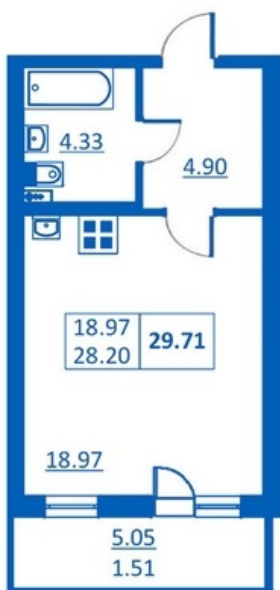

Номер 88

Корпус 5.5

Этаж	<b>3</b>
Общая площадь	<b>29.75 м<sup>2</sup></b>
Жилая площадь	<b>18.97 м<sup>2</sup></b>
Кухня	<b>0,0 м<sup>2</sup></b>
Балкон	<b>0,0 м<sup>2</sup></b>
Цена	