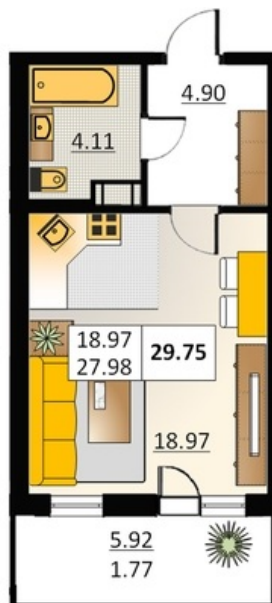

Номер 88

Корпус 5.5

Этаж	<b>3</b>
Общая площадь	<b>29.75 м<sup>2</sup></b>
Жилая площадь	<b>18.97 м<sup>2</sup></b>
Кухня	<b>0,0 м<sup>2</sup></b>
Балкон	<b>0,0 м<sup>2</sup></b>
Цена	