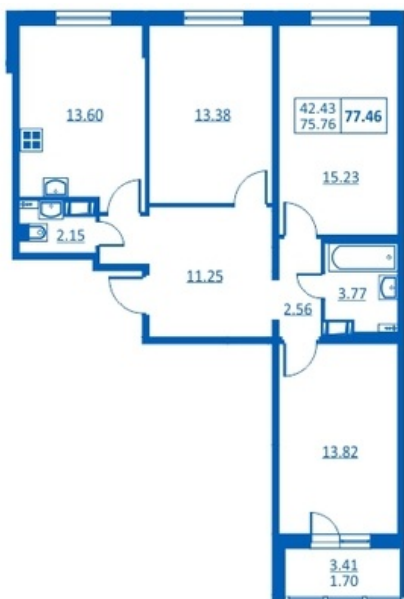

Номер 35

Корпус 5.5

Этаж	2
Общая площадь	75.76 м ²
Жилая площадь	13,38;15,23;13,82 м ²
Кухня	13.6 м ²
Балкон	0,0 м ²
Цена	8 497 362