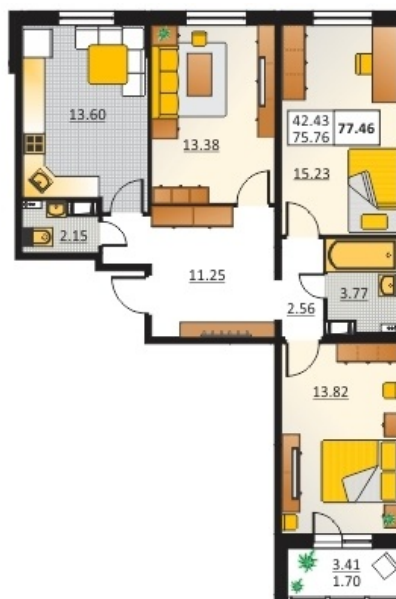

Номер 35

Корпус 5.5

Этаж	2
Общая площадь	75.76 м ²
Жилая площадь	13,38;15,23;13,82 м ²
Кухня	13.6 м ²
Балкон	0,0 м ²
Цена	8 497 362