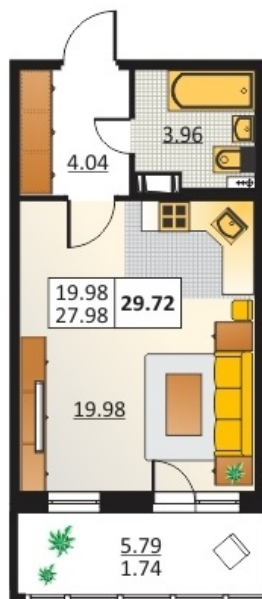

Номер 38 Корпус 5.5

Этаж	3
Общая площадь	27.98 м²
Жилая площадь	19.98 м²
Кухня	0,0 м²
Балкон	0,0 м²
Цена	