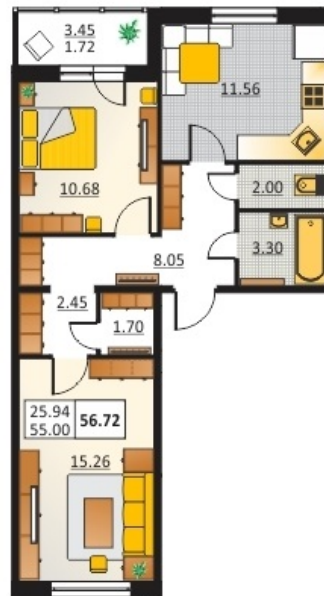

Номер 26 Корпус 5.5

Этаж	1
Общая площадь	56.72 м ²
Жилая площадь	10,68;15,26 м ²
Кухня	11.56 м ²
Балкон	0,0 м ²
Цена	6 755 352