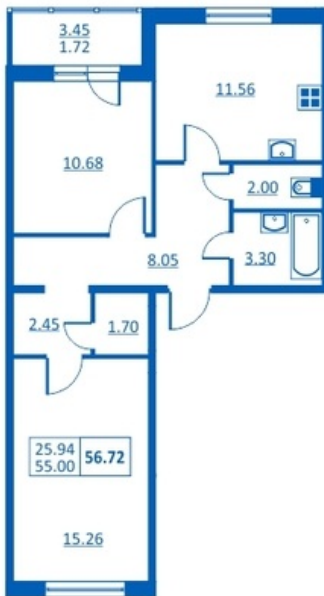

Номер 26 Корпус 5.5

Этаж	1
Общая площадь	56.72 м ²
Жилая площадь	10,68;15,26 м ²
Кухня	11.56 м ²
Балкон	0,0 м ²
Цена	6 755 352