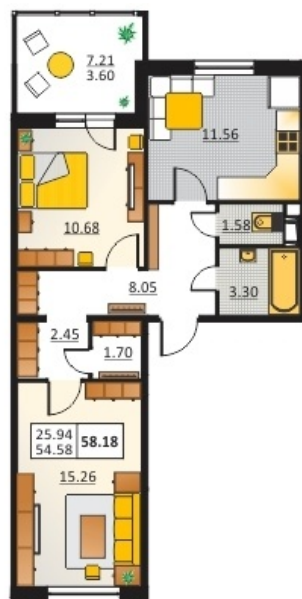

Номер 46 Корпус 5.5

| | |
|---------------|-----------------------------|
| Этаж | 5 |
| Общая площадь | 58.18 м ² |
| Жилая площадь | 10,68; 15,26 м ² |
| Кухня | 11.56 м ² |
| Балкон | 0,0 м ² |
| Цена | 6 958 328 |