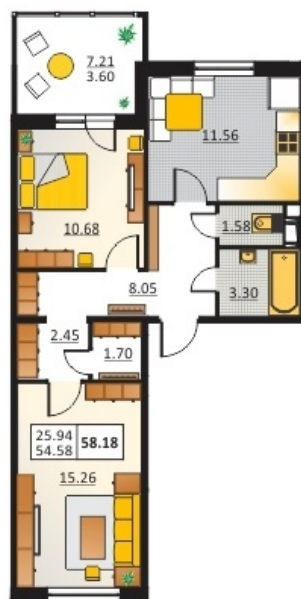

Номер 46 Корпус 5.5

Этаж	5
Общая площадь	58.18 м ²
Жилая площадь	10,68; 15,26 м ²
Кухня	11.56 м ²
Балкон	0,0 м ²
Цена	