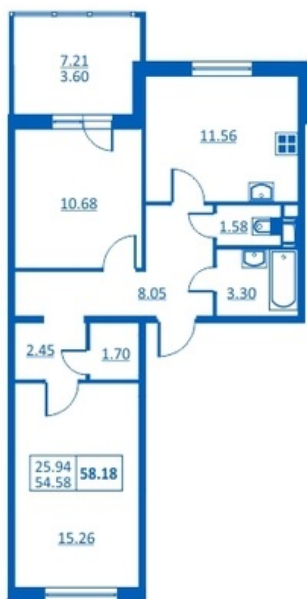

Номер 46 Корпус 5.5

Этаж	5
Общая площадь	58.18 м ²
Жилая площадь	10,68; 15,26 м ²
Кухня	11.56 м ²
Балкон	0,0 м ²
Цена	