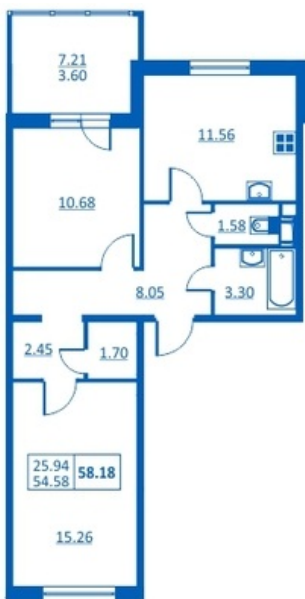

Номер 46 Корпус 5.5

| | |
|---------------|-----------------------------|
| Этаж | 5 |
| Общая площадь | 58.18 м ² |
| Жилая площадь | 10,68; 15,26 м ² |
| Кухня | 11.56 м ² |
| Балкон | 0,0 м ² |
| Цена | 6 958 328 |