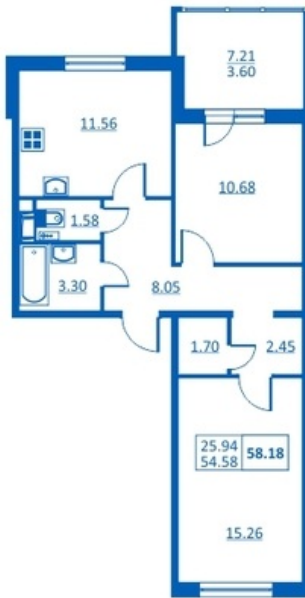

Номер 66      Корпус 5.5

Этаж	<b>4</b>
Общая площадь	<b>54.58 м<sup>2</sup></b>
Жилая площадь	<b>10,68;15,26 м<sup>2</sup></b>
Кухня	<b>11.56 м<sup>2</sup></b>
Балкон	<b>0,0 м<sup>2</sup></b>
Цена	