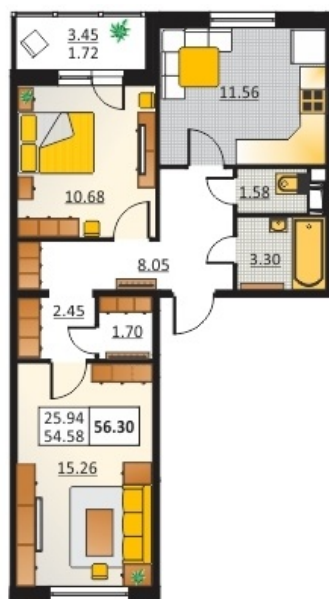

Номер 31      Корпус 5.5

Этаж	2
Общая площадь	56.3 м <sup>2</sup>
Жилая площадь	10,68; 15,26 м <sup>2</sup>
Кухня	11,53 м <sup>2</sup>
Балкон	0,0 м <sup>2</sup>
Цена	