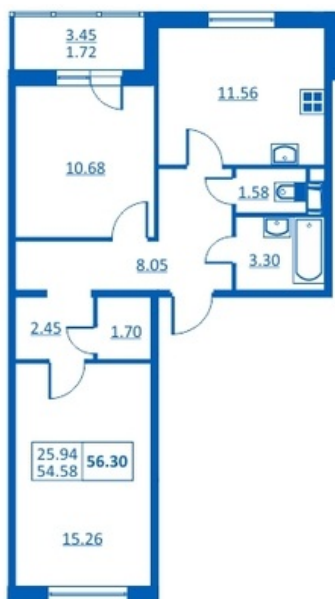

Номер 31      Корпус 5.5

Этаж	2
Общая площадь	56.3 м <sup>2</sup>
Жилая площадь	10,68; 15,26 м <sup>2</sup>
Кухня	11,53 м <sup>2</sup>
Балкон	0,0 м <sup>2</sup>
Цена	