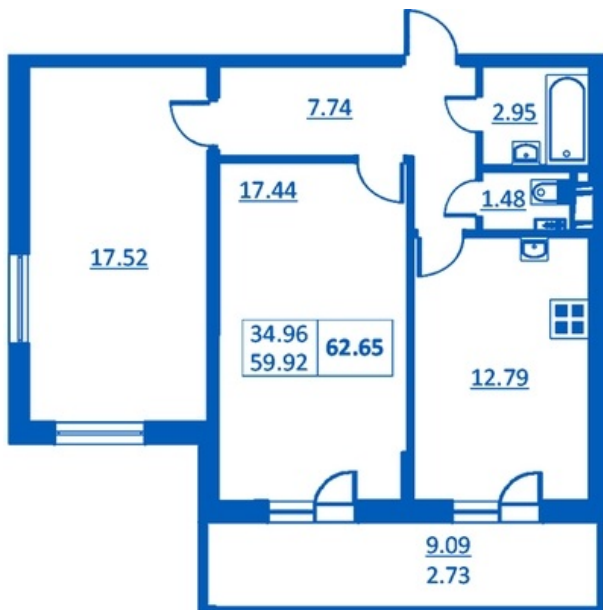

Номер 22      Корпус 5.5

Этаж	5
Общая площадь	59.92 м <sup>2</sup>
Жилая площадь	17,52; 17,44 м <sup>2</sup>
Кухня	12.79 м <sup>2</sup>
Балкон	0,0 м <sup>2</sup>
Цена	7 492 940